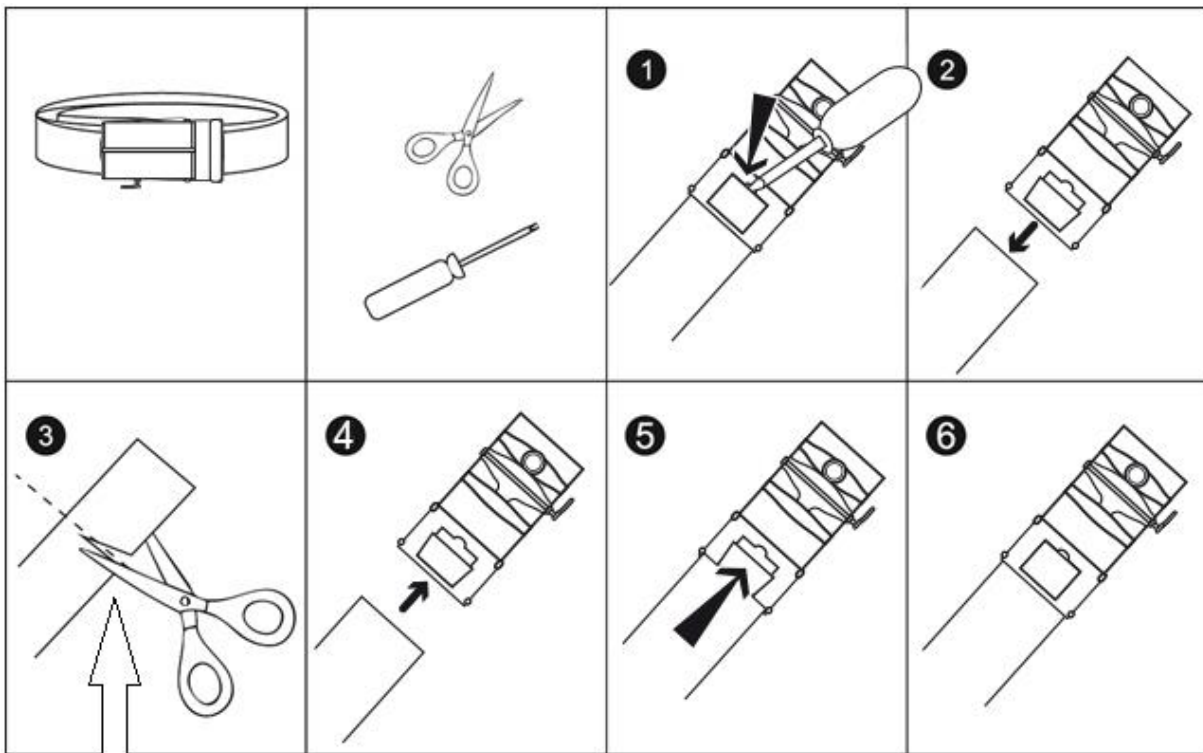

SM298

HOW TO SHORTEN THE LENGTH OF BELT/ ANWEISUNGEN UM DIE LÄNGE DES GÜRTELS ZU VERKÜRZEN/ INSTRUCTIONS POUR RACCOURCIR LA LONGUEUR DE LA CEINTURE/ INSTRUCTIES OM DE LENGTE VAN DE RIEM TE VERKORTEN

Choose the desired length and cut straight. / Wählen Sie die gewünschte Länge und schneiden Sie gerade. / Sélectionner la longueur désirée et couper droit. / Selecteer de gewenste lengte en knip recht.