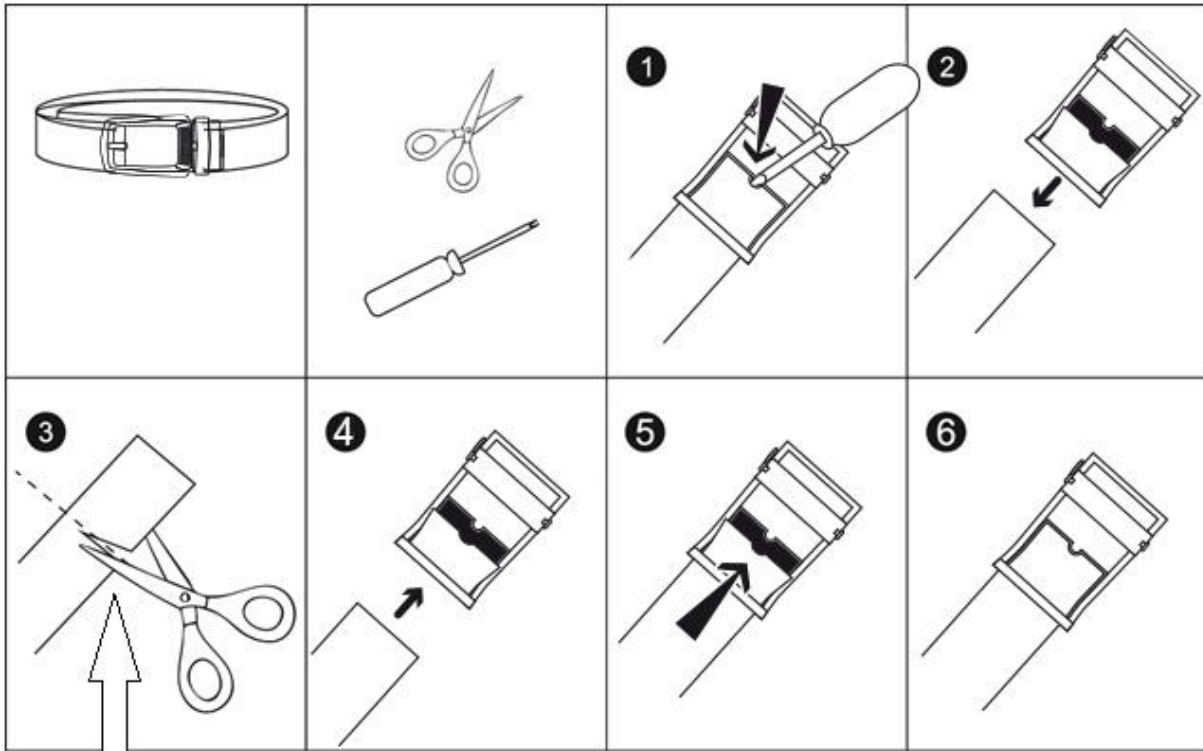

SM298

HOW TO SHORTEN THE LENGTH OF BELT/ ANWEISUNGEN UM DIE LÄNGE DES GÜRTELS ZU VERKÜRZEN/ INSTRUCTIONS POUR RACCOURCIR LA LONGUEUR DE LA CEINTURE/ INSTRUCTIES OM DE LENGTE VAN DE RIEM TE VERKORTEN

Choose the desired length and cut straight. / Wählen Sie die gewünschte Länge und schneiden Sie gerade. / Sélectionner la longueur désirée et couper droit. / Selecteer de gewenste lengte en knip recht.