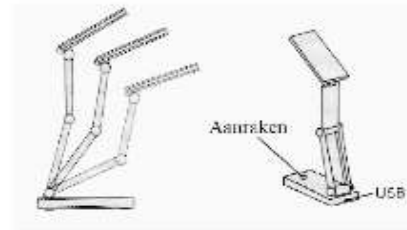

© 21.05.2020

NL

Opvouwbaar LED-licht

Artikel Aantal: 45987

Instructie handleiding

Product beschrijving:

- Modus: 10%-50%-100%-uit
- Batterij: 4 x AA-batterijen (niet inbegrepen)
- met USB kabel
- LED helderheid :180 lumens
- Materiaal: ABS

Operatie:

- Invoegen de batterijen in de batterij houder.
- Ervoor zorgen dat de polariteit is juist en dan vervang de hoes.
- Schakel AAN / UIT de lamp door de schakelaar op de lampvoet aan te raken.
- Raak de schakelaar aan om de helderheid te wijzigen.
- De arm en lampkop zijn kantelbaar en om het licht in het gewenste gebied te projecteren.
- Kan gebruiken de USB kabel levering macht naar licht.