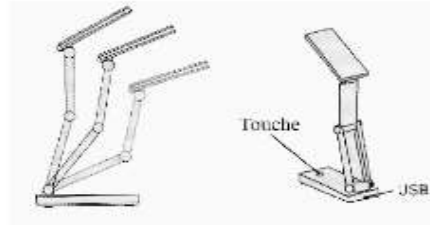

© 21.05.2020

FR

Lampe LED pliable

No de l'Art.: 45987

Manuel d'instruction

Description du produit :

- Mode: 10 % - 50 % - plein - off
- Pile : 4 x piles AA (non incluses)
- avec câble USB
- Luminosité des LED : 180 lumens
- Matière: ABS

Opération:

- Insérez les piles dans le boîtier de batterie.
- Assurez-vous que la polarité est correcte, puis replacez le couvercle du boîtier.
- Allumez ou éteignez la lampe en touchant l'interrupteur du socle de la lampe.
- Touchez l'interrupteur pour changer la luminosité.
- Le bras et la tête de lampe peuvent être inclinés de haut en bas pour projeter la lumière dans la zone souhaitée.
- Le câble USB peut être utilisé pour alimenter la lampe.