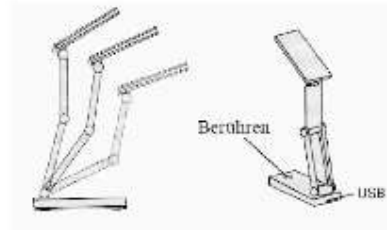

DE

Klappbare LED-Lampe

Art. Nr.: 45987

Bedienungsanleitung

Produktbeschreibung:

- Modi: 10 %-50 %-100 %-Aus
- Batterie: 4 x AA-Batterien (nicht enthalten)
- mit USB-Kabel
- LED-Helligkeit: 180 Lumen
- Material: ABS

Betrieb:

- Legen Sie die Batterien in das Batteriefach ein.
- Achten Sie auf die richtige Polarität und setzen Sie dann den Deckel des Fachs wieder auf.
- Schalten Sie die Lampe EIN/AUS, indem Sie den Schalter auf dem Lampensockel berühren.
- Berühren Sie den Schalter, um die Helligkeit zu ändern.
- Der Arm und der Lampenkopf können nach oben und unten gekippt werden, um das Licht in den gewünschten Bereich zu richten.
- Die Stromversorgung der Lampe kann über das USB-Kabel erfolgen.