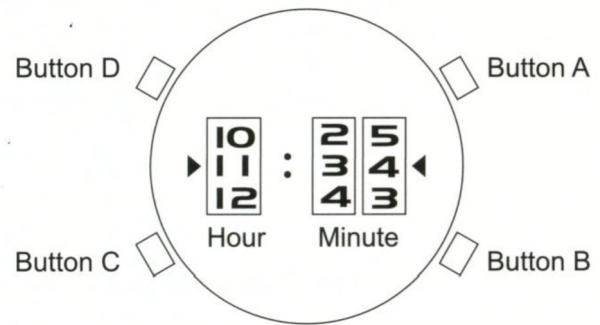

Polshorloge "TIME WHEELS" (44660)

Gebruiksaanwijzing

Stap 1: Roll-positionering om 12:00 uur

Houd **knop D** 2 seconden ingedrukt. De rollen beginnen te draaien en stoppen op een willekeurige positie.

Druk nu op **knop C** totdat de uurwals op 12 uur staat.

Druk nu op **knop B** en **knop A** tot de minuutrollen op 00 staan.

Om de gegevens op te slaan, drukt u op **knop D** of wacht u ca. 15 seconden.

De rollen beginnen weer te draaien en stoppen op een willekeurige positie.

Stap 2: De huidige tijd instellen

Druk en houd **knop C** 2 seconden ingedrukt, de uurwals zal draait.

Druk op **knop C** om het uur in te stellen.

Druk op **knop A** om het eerste cijfer van de minuut in te stellen.

Druk op **knop B** om het tweede cijfer van de minuut in te stellen.

Om de instellingen op te slaan, drukt u op knop D of wacht u ongeveer 15 seconden.

Demo-animatiemodus

Druk op **knop A** en de rollen maken 2 omwentelingen om de rolbewegingen te demonstreren. De rollen zullen dan terugkeren naar de huidige tijd.

ATTENTIE!!!!!!

De retourzending is uitgesloten, indien de goederen door oneigenlijk gebruik zijn beschadigd.

DISPOSAL:

Het verpakkingsmateriaal is recyclebaar. Gooi de verpakking op een milieuvriendelijke manier weg en breng deze terug naar de recyclage-inzameling. Gooi het artikel en de batterijen op een milieuvriendelijke manier weg als u ze wilt weggooien. Het apparaat en de batterijen mogen niet bij het huisvuil worden weggegooid. Gooi ze weg bij een recyclingcentrum voor oude elektrische en elektronische apparatuur. Neem contact op met uw gemeente voor meer informatie. Verwijder eerst de batterijen.

Eurotops Versand GmbH
Elisabeth-Selbert-Strasse 3
40764 Langenfeld, Duitsland

EURO
tops

© 06.08.2019

Voor technische vragen kunt u contact opnemen met in the Netherlands
026 . 37 36 333 or info@eurotops.nl

*14 cent/min. van het Duitse vaste net, max. 42 cent/min. van het Duitse mobiele net.

Als u de goederen moet retourneren, gelieve ze dan te adresseren aan het retouradres op uw factuur.

Fabrikant: Ching Chi Industrial Co. Ltd., 23-29 Pak Tin Par Street, Hong Kong, China