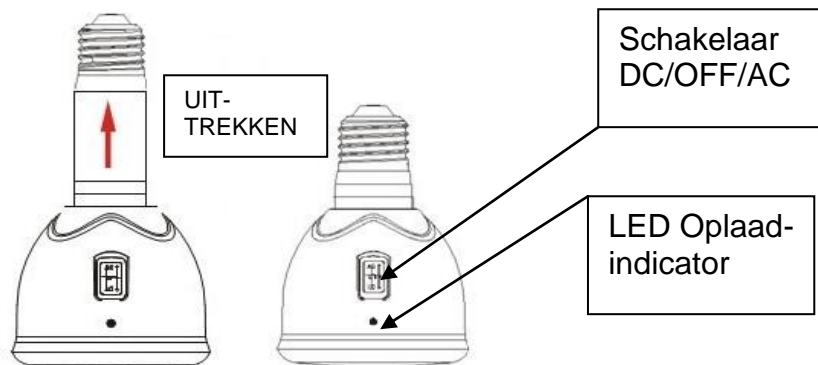

Afbeelding (geïntegreerde greep):

AFVALVERWIJDERING:

De verpakking is recyclebaar. Deze verpakking daarom niet bij het huishoudelijk afval deponeren, maar op een milieuvriendelijke afvoeren.

Apparaat en batterijen eveneens milieuvriendelijk afvoeren als deze worden afgedankt. Dus niet bij het huisvuil maar naar een recyclingdepot voor gebruikte elektrische en elektronische apparaten. Informatie hierover is verkrijgbaar bij de gemeentelijke instanties of bevoegde instanties voor de afvalverwijdering.

■
Eurotops Versand GmbH
Elisabeth-Selbert-Straße 3
40764 Langenfeld
Germany

EURO
tops

kunt u bellen of mailen in Nederland met tel.: 026 3736 333 of info@eurotops.nl
Deze gebruiksaanwijzing voldoet aan de technische eisen bij het in druk gaan.
Wijzigingen in de techniek en uitvoering voorbehouden.

© 25.4.2012