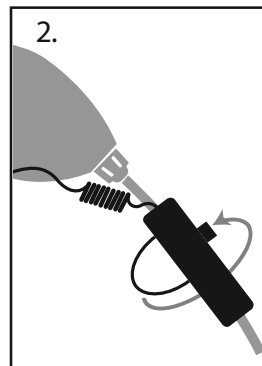

1. **D**
2. 120 Db
   - bis zu **100 m Reichweite**
   - passend für nahezu **alle Lenker** (Ø 22 - 32 mm)
   - nur **40 g**
   - spritzwassergeschützt
   - werkzeuglose Montage in Sekunden
   - inkl. Batterie (12 V, Typ 23A)

1. **GB**
2. 120 Db
   - up to **100 m effective range**
   - fits to almost **all handlebars** (Ø 22 - 32 mm)
   - only **40 g**
   - splashproof
   - toolless mounting within seconds
   - incl. battery (12 V, Typ 23A)

(DE) Bedienungsanleitung
(GB) Manual
(NL) Gebruiksaanwijzing
(FR) Mode d'Emploi
(ES) Instrucciones de uso
(IT) Manuale di istruzioni
(PT) Instruções de Utilização
(NO) Brukeranvisning
(DK) Brugsanvisning

(SE) Bruksanvisning
(FI) Käyttöohje
(IS) Handbók
(GR) ΕΓΧΕΙΡΙΔΙΟ ΧΡΗΣΕΩΣ
(PL) Instrukcja montażu
(CZ) Návod k použití
(HU) Használati útmutató
(SK) Navod na použitie
(RU) инструкция по применению

(UA) Інструкція з експлуатації
(XS) Uputstvo za upotrebu
(SI) Navodila za uporabo
(HR) Uputstvo za uporabu
(TR) Kullanma kılavuzu
(CN) 說明書
(JP) 使用方法

www.m-wave-bike.com