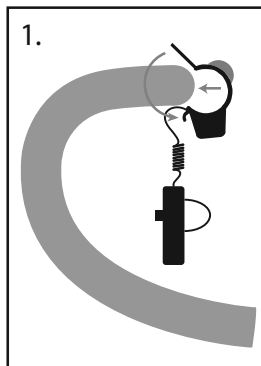

1. **D**
2. 120 Db
   - bis zu **100 m Reichweite**
   - passend für nahezu **alle Lenker** (Ø 22 - 32 mm)
   - nur **40 g**
   - spritzwassergeschützt
   - werkzeuglose Montage in Sekunden
   - inkl. Batterie (12 V, Typ 23A)

1. **GB**
2. 120 Db
   - up to **100 m effective range**
   - fits to almost **all handlebars** (Ø 22 - 32 mm)
   - only **40 g**
   - splashproof
   - toolless mounting within seconds
   - incl. battery (12 V, Typ 23A)

(DE) Bedienungsanleitung
(GB) Manual
(NL) Gebruiksaanwijzing
(FR) Mode d'Emploi
(ES) Instrucciones de uso
(IT) Manuale di istruzioni
(PT) Instruções de Utilização
(NO) Brukeranvisning
(DK) Brugsanvisning

(SE) Bruksanvisning
(FI) Käyttöohje
(IS) Handbók
(GR) ΕΓΧΕΙΡΙΔΙΟ ΧΡΗΣΕΩΣ
(PL) Instrukcja montażu
(CZ) Návod k použití
(HU) Használati útmutató
(SK) Navod na použitie
(RU) инструкция по применению

(UA) Інструкція з експлуатації
(XS) Uputstvo za upotrebu
(SI) Navodila za uporabo
(HR) Uputstvo za uporabu
(TR) Kullanma kılavuzu
(CN) 說明書
(JP) 使用方法

www.m-wave-bike.com