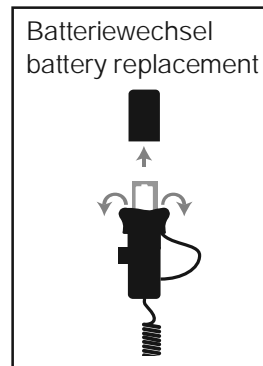

1. **D**
2. 120 Db
   - bis zu **100 m Reichweite**
   - passend für nahezu **alle Lenker** (Ø 22 - 32 mm)
   - nur **40 g**
   - spritzwassergeschützt
   - werkzeuglose Montage in Sekunden
   - inkl. Batterie (12 V, Typ 23A)

1. **GB**
2. 120 Db
   - up to **100 m effective range**
   - fits to almost **all handlebars** (Ø 22 - 32 mm)
   - only **40 g**
   - splashproof
   - toolless mounting within seconds
   - incl. battery (12 V, Typ 23A)

(DE) Bedienungsanleitung
(GB) Manual
(NL) Gebruiksaanwijzing
(FR) Mode d'Emploi
(ES) Instrucciones de uso
(IT) Manuale di istruzioni
(PT) Instruções de Utilização
(NO) Brukeranvisning
(DK) Brugsanvisning

(SE) Bruksanvisning
(FI) Käyttöohje
(IS) Handbók
(GR) ΕΓΧΕΙΡΙΔΙΟ ΧΡΗΣΕΩΣ
(PL) Instrukcja montażu
(CZ) Návod k použití
(HU) Használati útmutató
(SK) Navod na použitie
(RU) инструкция по применению

(UA) Інструкція з експлуатації
(XS) Uputstvo za upotrebu
(SI) Navodila za uporabo
(HR) Uputstvo za uporabu
(TR) Kullanma kılavuzu
(CN) 說明書
(JP) 使用方法

www.m-wave-bike.com