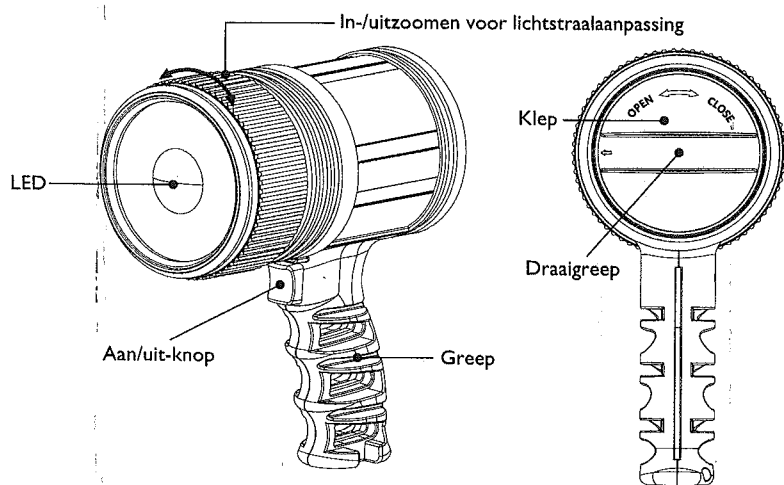

Draagbaar led-zoeklicht met zoomfunctie – Artikelnr. 23 016 Gebruiksaanwijzing

Diagram

Bediening in-/uitzoomen

Brede straal

Gerichte straal

A. Bediening schijwerper

- Druk op de aan/uit-knop en houd deze 1 seconde ingedrukt om de led-verlichting in te schakelen op - 100% helderheid
- Druk tweemaal op de aan/uit-knop om de lichtintensiteit te verlagen tot de helft - 50% helderheid
- Druk driemaal op de aan/uit-knop om over te schakelen op de eco-modus - 20% helderheid
- Druk viermaal op de aan/uit-knop om over te schakelen op de knippermodus
- Druk op de aan/uit-knop en houd deze 1 seconde ingedrukt om het licht uit te schakelen
- Pak het voorste stuk van het zoeklicht en draai naar rechts/links voor het in-/uitzoomen van de straal nadat u het licht hebt ingeschakeld

B. Vervangen van de batterij

Draai naar links om de klep te openen

Plaats de batterijen in het compartiment met de polen in de juiste richting

Plaats de klep terug

Druk omlaag

Draai naar rechts om te sluiten

D. Specificaties

Beschrijving: Draagbare led-zoeklicht met zoomfunctie
 Lichtbron: 1 stuks CREE LED
 Voedingsbron: 4 stuks C-formaat batterijen (niet meegeleverd)
 Afmetingen: 14,6 x 8,6 x 18 cm
 Materiaal: ABS / aluminium
 Nettogewicht: 505 g (batterijen niet inbegrepen)