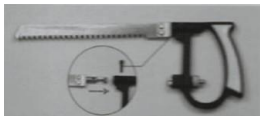

Omvang van de levering

- 1 x zaagframe met handgreep
- 5 x zaagblad, dun
- 1 x zaagblad, vlak
- 1 x zwarte schroef

Bediening

Het dunne zaagblad is geschikt voor normale werkzaamheden met hout, plastic, rubber, bamboe, touw, zacht metaal, roestvrij staal, enz.

Het vlakke zaagblad is geschikt voor hout en pvc.

Vervangen van het dunne zaagblad

1. Om het zaagblad eraf te halen, draait u de moer los, zoals in de afb. getoond.
2. Hang beide kanten van het nieuwe zaagblad in de beide zaagarmen van het zaagframe, draai vervolgens de moer weer vast.

De zaagarmen kunnen op drie verschillende richtingen worden uitgericht.

- a) Uitricting voor het zagen naar beneden
- b) Uitricting voor het zagen naar links
- c) Uitricting voor het zagen naar rechts

Let op: Zorg ervoor dat als u het zaagblad erin hangt, dit altijd in dezelfde richting is uitgericht (zie bovenstaande afbeelding).

Dun zaagblad door vlak zaagblad vervangen

1. Draai de moer los en haal het dunne zaagblad eruit.
2. Maak het zaagframe los van de handgreep.
3. Steek het vlakke zaagblad op de handgreep en bevestig het zaagblad vervolgens met behulp van de zwarte schroef.