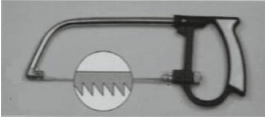

Omvang van de levering

- 1 x zaagframe met handgreep
- 5 x zaagblad, dun
- 1 x zaagblad, vlak
- 1 x zwarte schroef

Bediening

Het dunne zaagblad is geschikt voor normale werkzaamheden met hout, plastic, rubber, bamboe, touw, zacht metaal, roestvrij staal, enz.

Het vlakke zaagblad is geschikt voor hout en pvc.

Vervangen van het dunne zaagblad

1. Om het zaagblad eraf te halen, draait u de moer los, zoals in de afb. getoond.
2. Hang beide kanten van het nieuwe zaagblad in de beide zaagarmen van het zaagframe, draai vervolgens de moer weer vast.

De zaagarmen kunnen op drie verschillende richtingen worden uitgericht.

- a) Uitricting voor het zagen naar beneden
- b) Uitricting voor het zagen naar links
- c) Uitricting voor het zagen naar rechts

Let op: Zorg ervoor dat als u het zaagblad erin hangt, dit altijd in dezelfde richting is uitgericht (zie bovenstaande afbeelding).

Dun zaagblad door vlak zaagblad vervangen

1. Draai de moer los en haal het dunne zaagblad eruit.
2. Maak het zaagframe los van de handgreep.
3. Steek het vlakke zaagblad op de handgreep en bevestig het zaagblad vervolgens met behulp van de zwarte schroef.