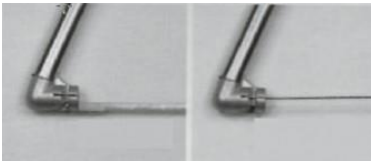

Omvang van de levering

- 1 x zaagframe met handgreep
- 5 x zaagblad, dun
- 1 x zaagblad, vlak
- 1 x zwarte schroef

Bediening

Het dunne zaagblad is geschikt voor normale werkzaamheden met hout, plastic, rubber, bamboe, touw, zacht metaal, roestvrij staal, enz.

Het vlakke zaagblad is geschikt voor hout en pvc.

Vervangen van het dunne zaagblad

1. Om het zaagblad eraf te halen, draait u de moer los, zoals in de afb. getoond.
2. Hang beide kanten van het nieuwe zaagblad in de beide zaagarmen van het zaagframe, draai vervolgens de moer weer vast.

De zaagarmen kunnen op drie verschillende richtingen worden uitgericht.

- a) Uitricting voor het zagen naar beneden
- b) Uitricting voor het zagen naar links
- c) Uitricting voor het zagen naar rechts

Let op: Zorg ervoor dat als u het zaagblad erin hangt, dit altijd in dezelfde richting is uitgericht (zie bovenstaande afbeelding).

Dun zaagblad door vlak zaagblad vervangen

1. Draai de moer los en haal het dunne zaagblad eruit.
2. Maak het zaagframe los van de handgreep.
3. Steek het vlakke zaagblad op de handgreep en bevestig het zaagblad vervolgens met behulp van de zwarte schroef.