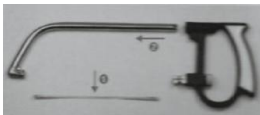

Omvang van de levering

- 1 x zaagframe met handgreep
- 5 x zaagblad, dun
- 1 x zaagblad, vlak
- 1 x zwarte schroef

Bediening

Het dunne zaagblad is geschikt voor normale werkzaamheden met hout, plastic, rubber, bamboe, touw, zacht metaal, roestvrij staal, enz.

Het vlakke zaagblad is geschikt voor hout en pvc.

Vervangen van het dunne zaagblad

1. Om het zaagblad eraf te halen, draait u de moer los, zoals in de afb. getoond.
2. Hang beide kanten van het nieuwe zaagblad in de beide zaagarmen van het zaagframe, draai vervolgens de moer weer vast.

De zaagarmen kunnen op drie verschillende richtingen worden uitgericht.

- a) Uitricting voor het zagen naar beneden
- b) Uitricting voor het zagen naar links
- c) Uitricting voor het zagen naar rechts

Let op: Zorg ervoor dat als u het zaagblad erin hangt, dit altijd in dezelfde richting is uitgericht (zie bovenstaande afbeelding).

Dun zaagblad door vlak zaagblad vervangen

1. Draai de moer los en haal het dunne zaagblad eruit.
2. Maak het zaagframe los van de handgreep.
3. Steek het vlakke zaagblad op de handgreep en bevestig het zaagblad vervolgens met behulp van de zwarte schroef.