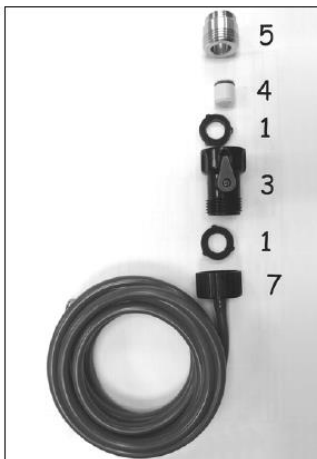

NL - Hogedruk-afvoerreiniger-Power met terugslagklep

Onderdelenlijst:

1. Grote rubberring (2x)
2. Kleine rubberring (2x)
3. Adapter met hendel voor het uitzette van het water
4. Automatische terugslagklep
5. Messing-adapter
6. Kunststof-adapter
7. Slang

Montage aan waterkraan zonder schroefdraad

Montage aan waterkraan met inwendig schroefdraad

Montage aan waterkraan met uitwendig schroefdraad