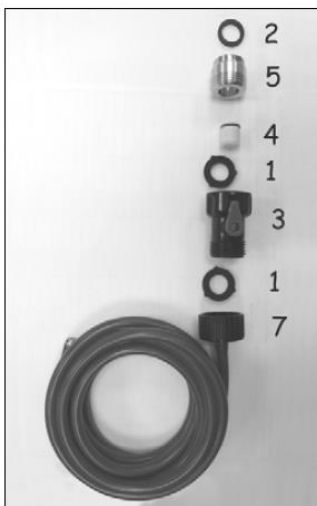

NL - Hogedruk-afvoerreiniger-Power met terugslagklep

Onderdelenlijst:

1. Grote rubberring (2x)
2. Kleine rubberring (2x)
3. Adapter met hendel voor het uitzette van het water
4. Automatische terugslagklep
5. Messing-adapter
6. Kunststof-adapter
7. Slang

Montage aan waterkraan zonder schroefdraad

Montage aan waterkraan met inwendig schroefdraad

Montage aan waterkraan met uitwendig schroefdraad