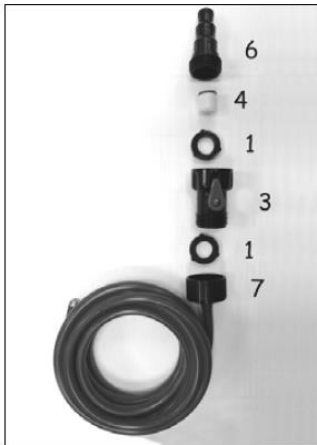

NL - Hogedruk-afvoerreiniger-Power met terugslagklep

Onderdelenlijst:

1. Grote rubberring (2x)
2. Kleine rubberring (2x)
3. Adapter met hendel voor het uitzette van het water
4. Automatische terugslagklep
5. Messing-adapter
6. Kunststof-adapter
7. Slang

Montage aan waterkraan zonder schroefdraad

Montage aan waterkraan met inwendig schroefdraad

Montage aan waterkraan met uitwendig schroefdraad